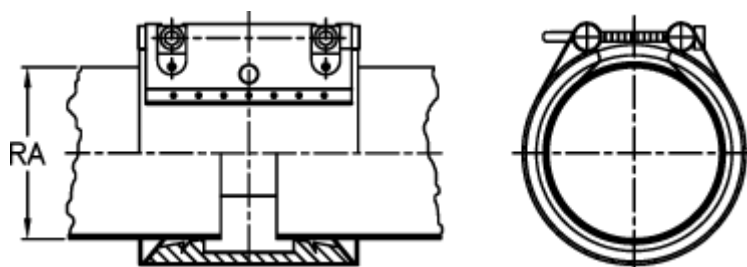

Varenummer: 025838140195
Beskrivelse: Norma Connect Kobling
FLEX E W2 Ø=195,0 EPDM, 23,5 bar

Mål

Note = Kontakt os for yderligere informationer.

RA = 195.0